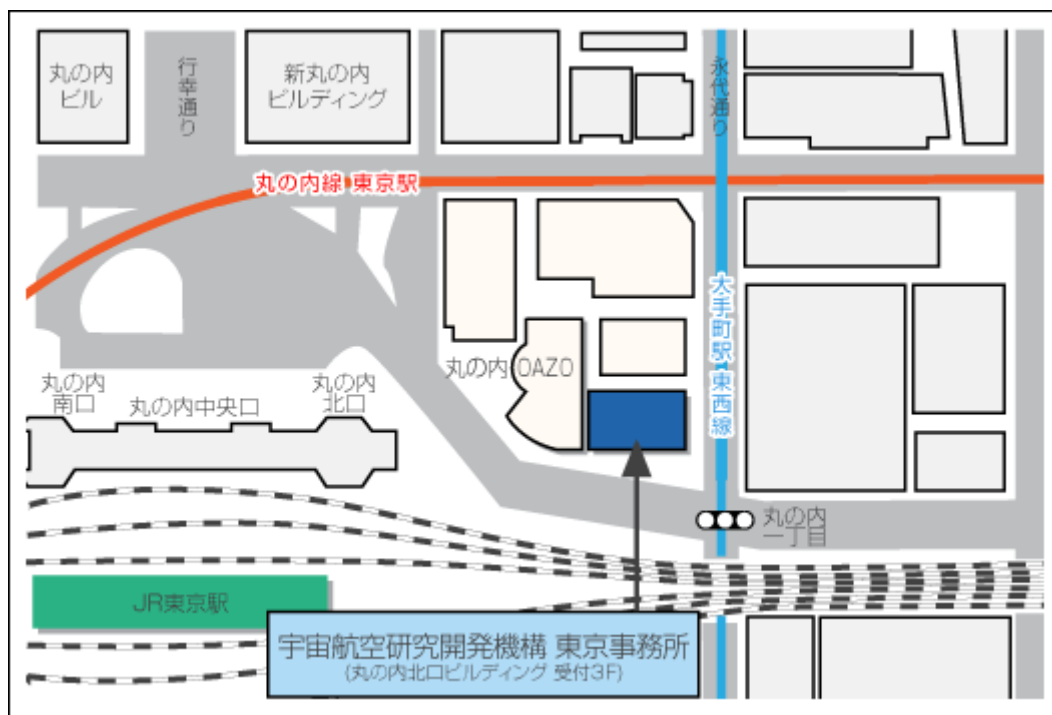

東京事務所 交通機関のご案内

東京事務所

- 【電車】 JR線：東京駅丸の内北口徒歩2分 地下道で直結
東京メトロ丸の内線：東京駅に直結
東京メトロ東西線：大手町駅に直結
- 【車】 首都高速道路、呉服橋I.C.及び
神田橋I.C.より約10分