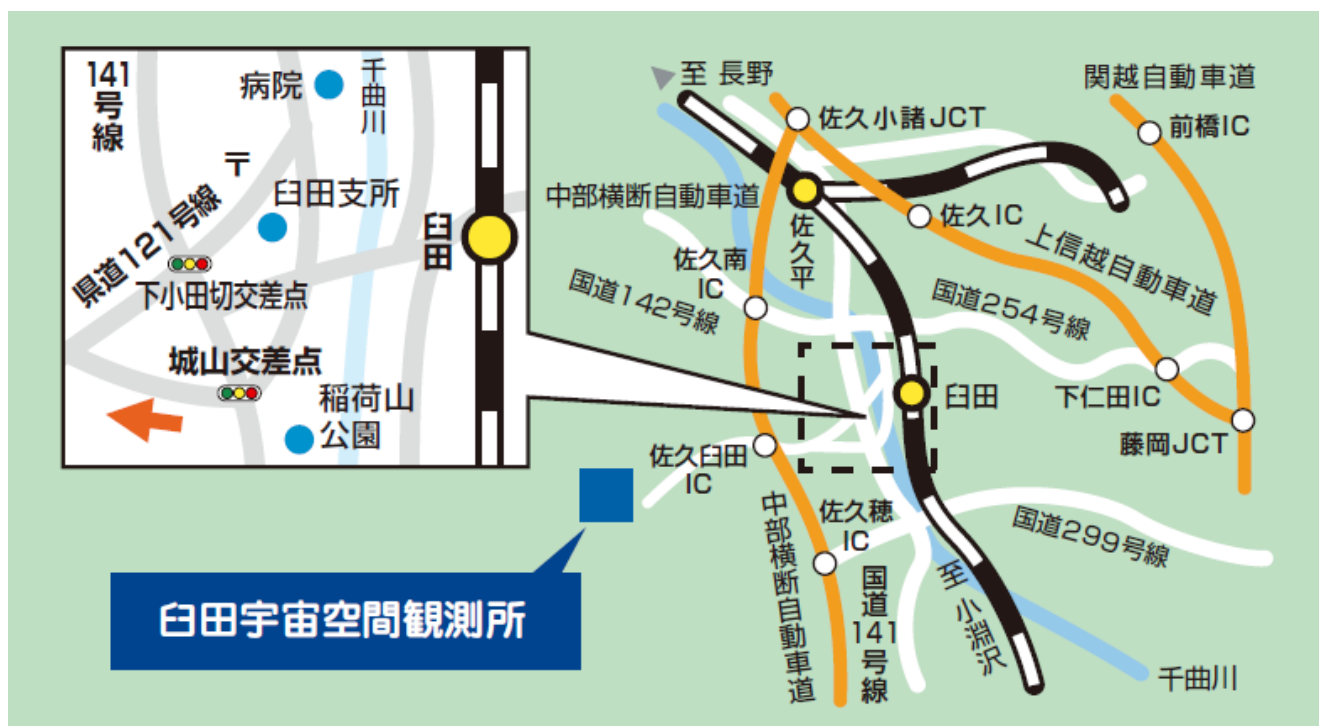

# 白田宇宙空間観測所 交通機関のご案内

## 《新幹線》

JR長野新幹線「東京駅」「佐久平駅」(1時間20分)

JR小海線「佐久平駅」「白田駅」(40分)

白田駅からタクシー(30分)

## 《電車》

JR中央本線特急「新宿駅」「小淵沢駅」(2時間10分)

JR小海線「小淵沢駅」「白田駅」(1時間40分)

白田駅からタクシー(30分)