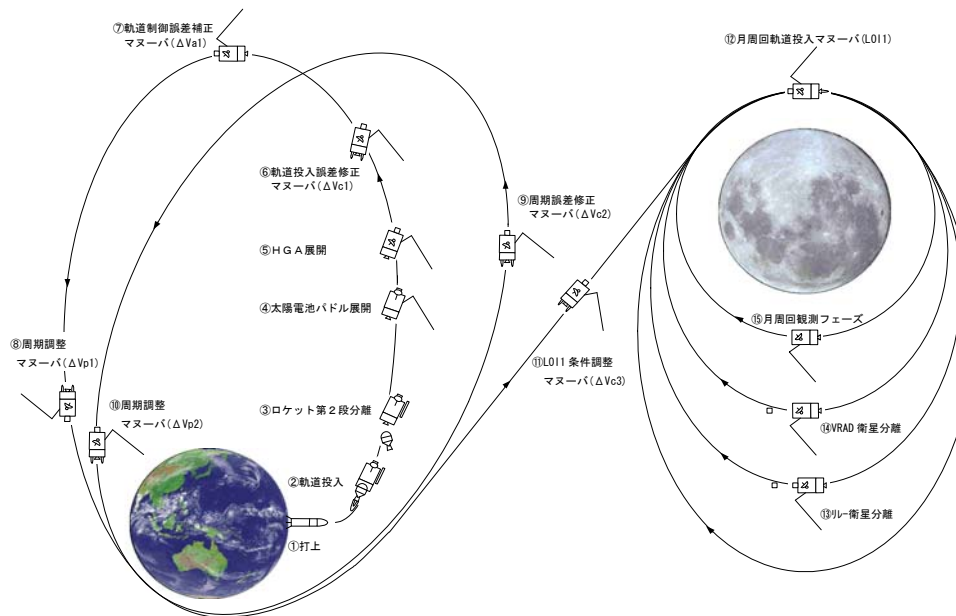

平成19年9月19日
宇宙航空研究開発機構

月周回衛星「かぐや(SELENE)」の 周期調整マヌーバ(ΔVp1)の実施について

宇宙航空研究開発機構(JAXA)は、平成19年9月14日(日本時間、以下同様)に種子島宇宙センターから打ち上げた月周回衛星「かぐや(SELENE)」の周期調整マヌーバ(ΔVp1)を9月19日9時52分頃から実施する予定です。

以上

※周期調整マヌーバ(ΔVp1) : 軌道の周期を調整する軌道制御(図中⑧)