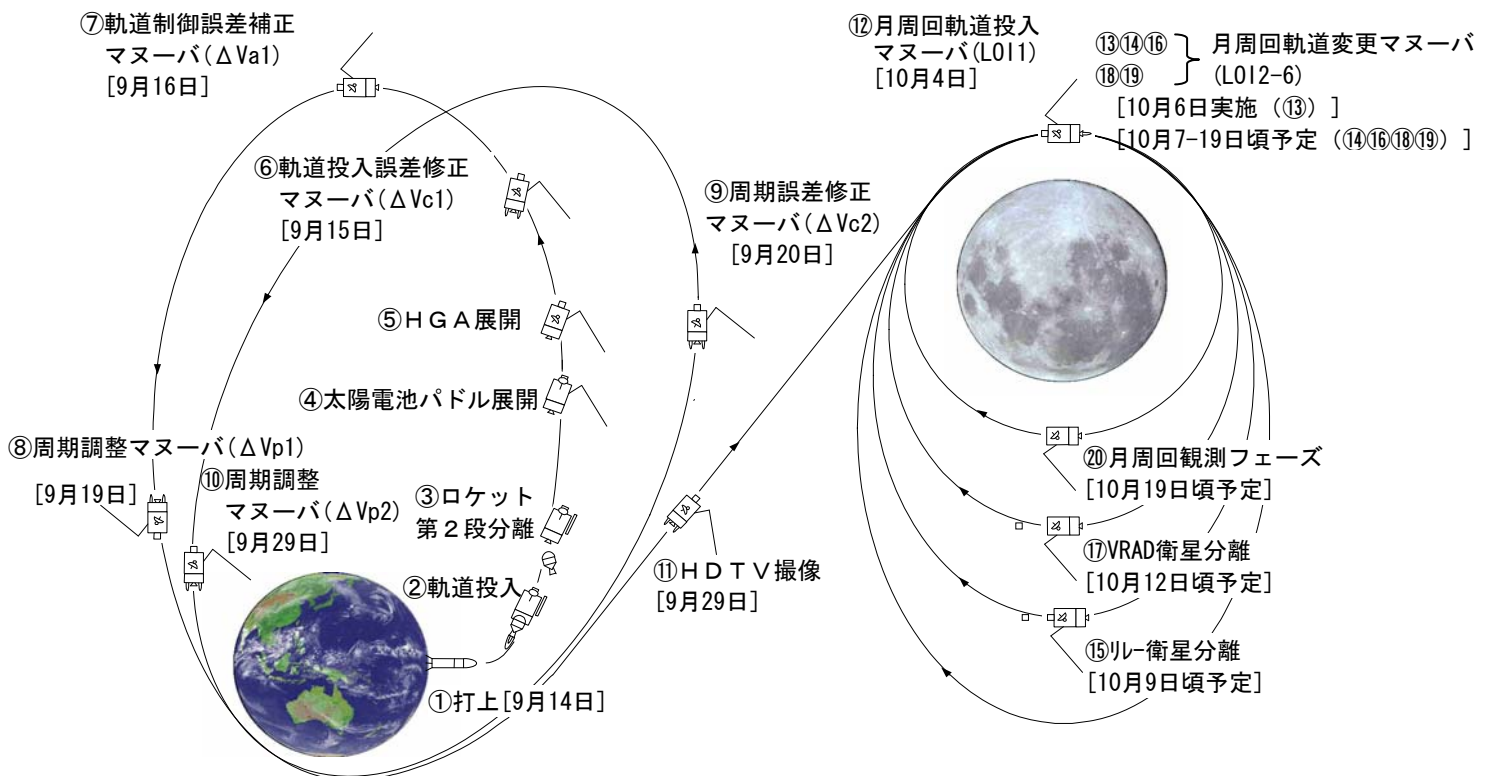

平成19年10月7日
宇宙航空研究開発機構

月周回衛星「かぐや(SELENE)」の 月周回軌道変更マヌーバ (L013) 実施について

宇宙航空研究開発機構 (JAXA) は、平成19年9月14日 (日本時間、以下同様) に種子島宇宙センターから打ち上げた月周回衛星「かぐや(SELENE)」の月周回軌道変更マヌーバ (L013) を10月7日7時40分頃から実施する予定です。

以上

※月周回軌道変更マヌーバ (L013) : 投入された月周回軌道の高度を下げる軌道制御 (図中⑭)