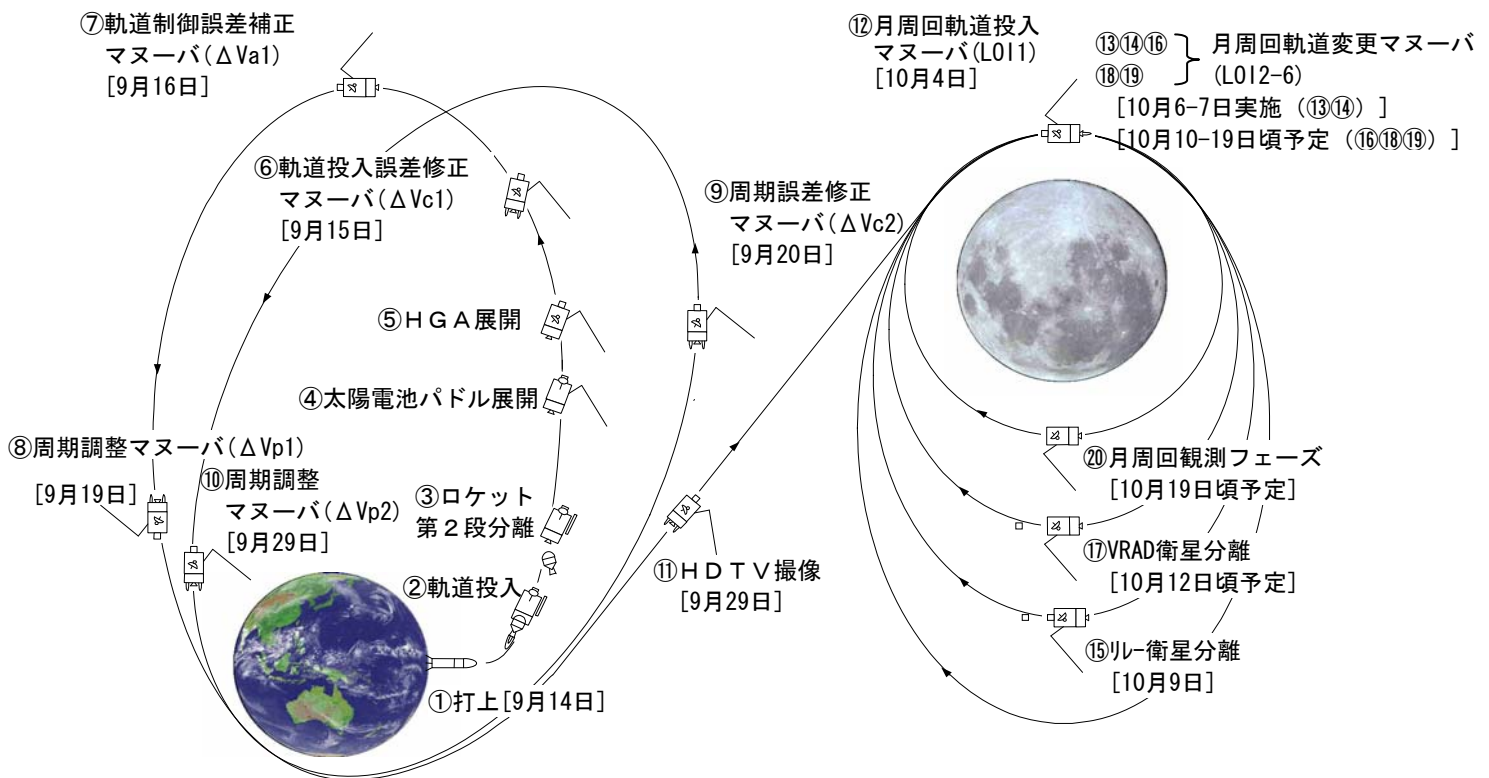

## 月周回衛星「かぐや(SELENE)」の 月周回軌道変更マヌーバ (L014) 実施について

宇宙航空研究開発機構 (JAXA) は、平成19年9月14日 (日本時間、以下同様) に種子島宇宙センターから打ち上げた月周回衛星「かぐや(SELENE)」の月周回軌道変更マヌーバ (L014) を10月10日9時24分頃から実施する予定です。

以上

※月周回軌道変更マヌーバ (L014) : 投入された月周回軌道の高度を下げる軌道制御 (図中⑯)