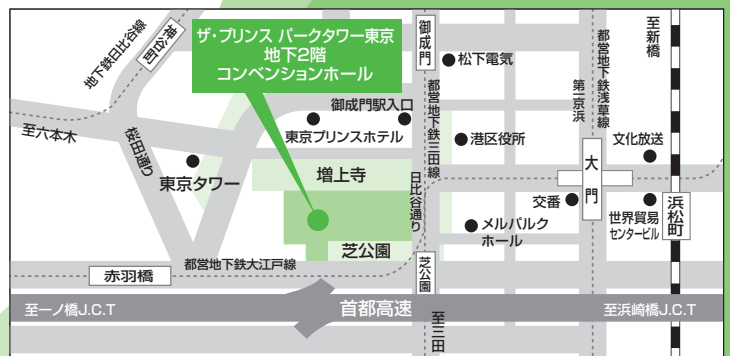

## 会場&日時

2007年7月10日(火)

18:30~21:10(開場17:30)

ザ・プリンス パークタワー東京

地下2階 コンベンションホール 東京都港区芝公園4-8-1

シンポジウム参加希望の方は

こちらのホームページよりご応募下さい。(先着1,000名様)

<http://www.boshu-jaxa.jp/sympo2007/>

携帯からも応募できます。

<http://mobile.jaxa.jp>

JR線・東京モノレール浜松町駅から徒歩12分  
 都営地下鉄大江戸線赤羽橋駅(赤羽橋口)から徒歩2分  
 都営地下鉄三田線芝公園駅(A4)から徒歩3分、御成門駅(A1)から徒歩5分  
 都営地下鉄浅草線・大江戸線大門駅(A6)から徒歩9分  
 地下鉄日比谷線神谷町駅(1番)から徒歩12分

お客様の個人情報は当シンポジウムの運営のみに利用いたします。その他の利用等詳しくはJAXAの個人情報保護ホームページをご覧ください。  
<http://fois.tksc.jaxa.jp/kojin/>