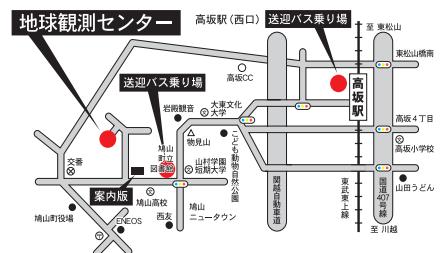

● パズルコーナー **New!**

- 宇宙から地球を見てみよう
- 動く衛星画像コーナー
- ビデオ上映
- 巨大画像
- 画像お持ち帰りコーナー
- 鳩山町物産展
- とびだすだいち
- クイズDr. スズッキーに挑戦!
- 宇宙グッズ販売

※イベント内容は、都合により変更されることがあります。

## ● 交通のご案内

■ お車の場合：  
関越自動車道 鶴ヶ島インター  
チェンジを「坂戸方面」(407号  
線) 出口へ。約10.6km(約25分)

※ 駐車場(100台)は混雑が予想  
されますので、できるだけ駅から  
の送迎バスをご利用下さい。

### 無料送迎バス運行時間

時間	地球観測センター (鳩山町立図書館前経由)		地球観測センター (鳩山町立図書館前経由)	
	高坂駅西口	地球観測センター	地球観測センター	高坂駅西口
9時	30	43	58	
10時		15	40	
11時	0	20	40	0 20 40
12時	0		40	20 40
13時	0	20	40	0 20 40
14時	0	20	40	0 20 40
15時	0 (最終)		40	0 20 40
16時			10	30 (最終)