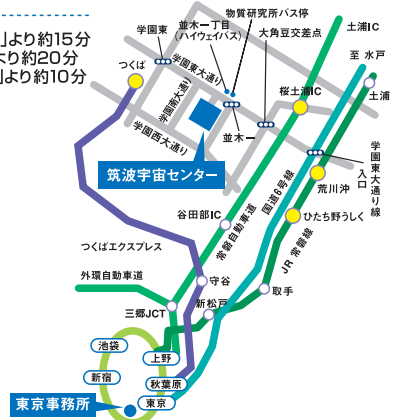

STS-114の記録、人工衛星、ロケット等

注) 諸般の事情により、記載したイベントの取り止めや内容の変更等がありますことを予めご了承ください。

交通のご案内

電車

- ◆つくばエクスプレス線「つくば駅」下車→JAXA無料送迎バス約10分(9:40~15:15運行、約20分毎)または、タクシー約10分、または関鉄バス「荒川沖駅」行き「物質研究所」下車徒歩1分
- ◆JR常磐線「ひたち野うしく駅」下車→JAXA無料送迎バス約25分(9:25~14:10運行、約1時間毎)または、タクシー約25分
- ◆JR常磐線「荒川沖駅」下車→タクシー約15分、または関鉄バス「筑波大学中央」行き「物質研究所」下車徒歩1分

車

- ◆常磐自動車道 桜土浦インター→筑波宇宙センター(3.5km、約7分)
- ◆国道6号線 学園東大通り線入口→筑波宇宙センター(5km、約10分)
- ◆駐車場あり：宇宙センター内、テクノパーク桜の臨時駐車場(約2000台)(地図はちらし裏面参照)。臨時駐車場からはJAXA無料送迎バスで約20分(10:00~15:00運行、約20分毎)をご利用ください

バス

「東京駅(八重洲南口)」→「つくばセンター」行き(ハイウェイバス)
「並木一丁目」下車徒歩1分

タクシー

「荒川沖駅」より約15分
「土浦駅」より約20分
「つくば駅」より約10分

*JAXA無料送迎バス、臨時駐車場のご利用は、特別公開日のみになります。詳細はチラシ裏面参照。また、当日は混み合うことが想定されますので、公共交通機関をご利用ください。筑波宇宙センター内、駐車場、バス停等での事故の責任は一切負いかねますのでご了承ください。

お問合せ先

筑波宇宙センター 広報部・筑波広報グループ

TEL:029-868-5216・4281