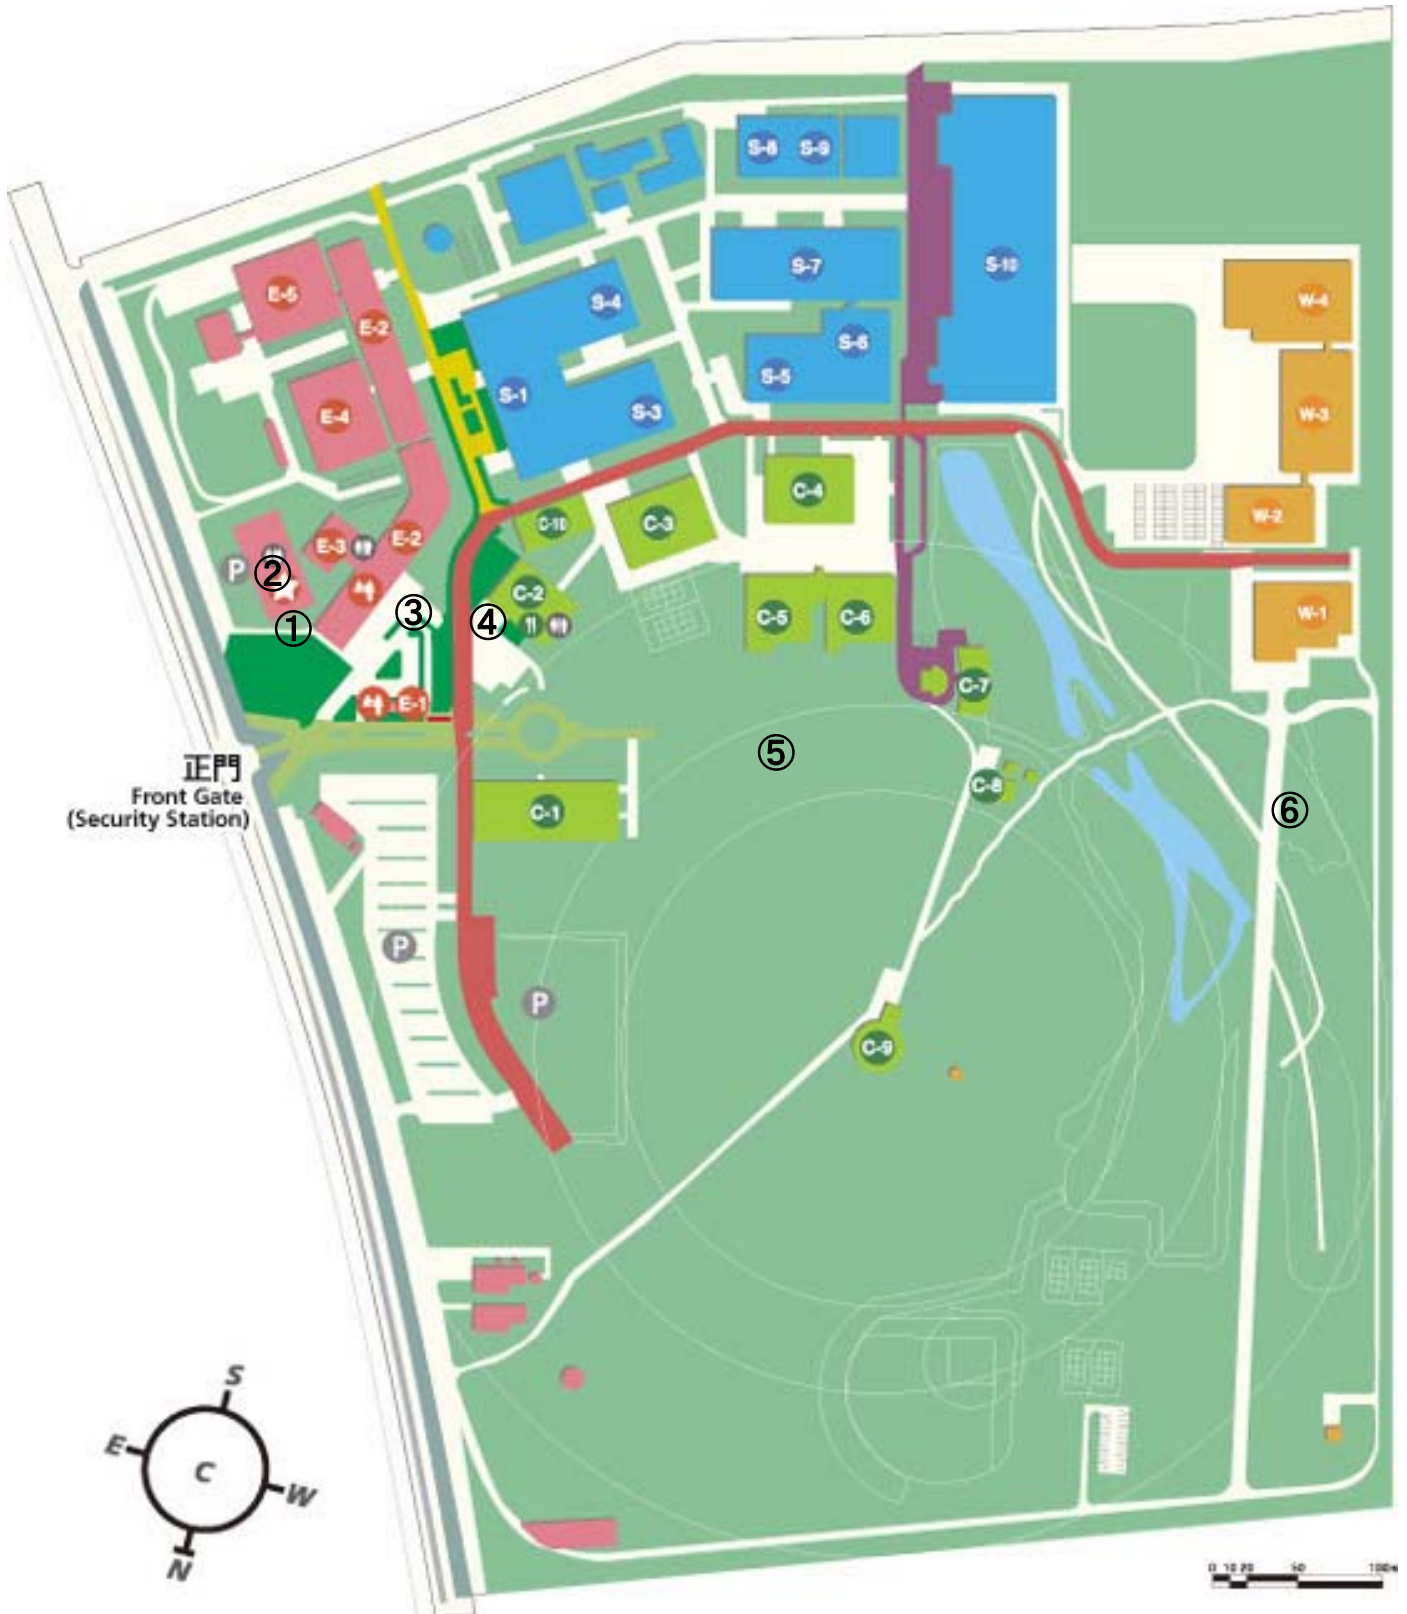

筑波宇宙センター放射線量 測定場所

- ① ★. 展示館「スペースドーム」前
- ② ★. 展示館「スペースドーム」内
- ③ E-2. 広報・情報棟前 ロケット前広場
- ④ C-2. 厚生棟前
- ⑤ グラウンド
- ⑥ W-1. 電波試験棟前 草地

S-Zone(南)

- S-1. 衛星試験棟
- S-3. 6 m φ 放射計スペースチャンバ棟
- S-4. 8 m φ チャンバ棟
- S-5. 誘導制御試験棟
- S-6. 研究開発棟
- S-7. 電子機器試験棟
- S-8. 暴露部利用ミッション実験棟
- S-9. 光通信機器開発棟
- S-10. 総合環境試験棟

W-Zone(西)

- W-1. 電波試験棟
- W-2. 宇宙ステーション運用棟
- W-3. 宇宙実験棟
- W-4. 宇宙ステーション試験棟

C-Zone(センター)

- C-1. 総合開発推進棟
- C-2. 厚生棟
- C-3. 構造試験棟
- C-4. 小型衛星試験棟
- C-5. 宇宙飛行士養成棟
- C-6. 無重量環境試験棟
- C-7. 技術交流棟
- C-8. 磁気試験棟(制御室)
- C-9. 磁気試験棟
- C-10. 図書館

E-Zone(東)

- E-1. 総合案内所
- E-2. 広報・情報棟
- E-3. プラネットキューブ
 - ★ 展示館「スペースドーム」
- E-4. 情報処理棟
- E-5. 追跡管制棟