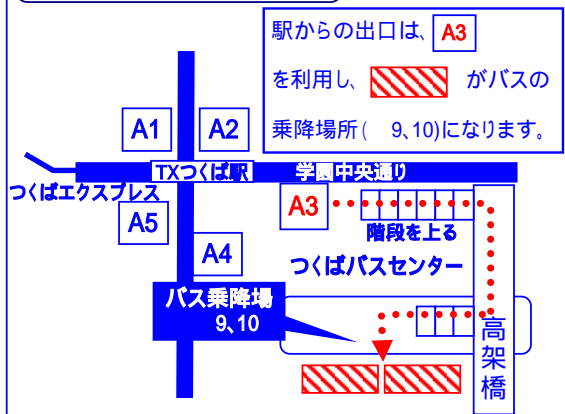

JAXA無料シャトルバス時刻表

電車でお越しの方

(JR利用時)

JRひたち野うしく駅 宇宙センター
(東口ロータリー) シャトルバス 約25分

行き	帰り
ひたち野うしく駅発	宇宙センター発
9:25	12:35
10:15	13:35
11:10	14:35
12:10	15:35
13:10	16:35
14:10	

(つくばエクスプレス利用時)

つくば駅 宇宙センター
(9、10乗り場) シャトルバス 約10分

行き	帰り
つくば駅発	宇宙センター発
9:40	12:00
9:55	12:20
10:10	12:30
10:25	12:50
10:45	13:00
10:55	13:20
11:15	13:30
11:25	13:50
11:45	14:00
11:55	14:20
12:15	14:30
12:25	14:50
12:45	15:00
12:55	15:20
13:15	15:30
13:25	15:50
13:45	16:00
13:55	16:20
14:15	16:30
14:25	
14:45	
14:55	
15:15	

【イベント内容について】

* 今回の特別公開は、STS-114ミッションで活躍した野口宇宙飛行士の帰国報告会がメインになります！その他に、以下の内容を予定しています。

< 水ロケット教室 >

定員：480名、対象：子供
工作 / 打上：午前10時～11時
(整理券配布：午前9時45分、先着120名)
工作 / 打上：12時～午後1時
(整理券配布：午前10時30分、先着120名)
工作 / 打上：12時45分～午後2時
(整理券配布：12時、先着120名)
工作 / 打上：午後3時～4時
(整理券配布：午後1時30分、先着120名)
* 小学3年生以下は保護者同伴
場所：特設野外ステージ横の芝地

< JAXA長期ビジョンの講演会 >

第1回：午前10時～10時50分
第2回：午後1時～1時50分
場所：総合開発推進棟1F大会議室

< 施設見学 >

人工衛星「ETS-」, 追跡管制室など普段は見学できない場所も公開。

< 宇宙活動の映像上映 >

STS-114の記録、人工衛星、ロケット等の映像上映。

以上

つくばエクスプレス利用時 つくばバスセンター乗降場