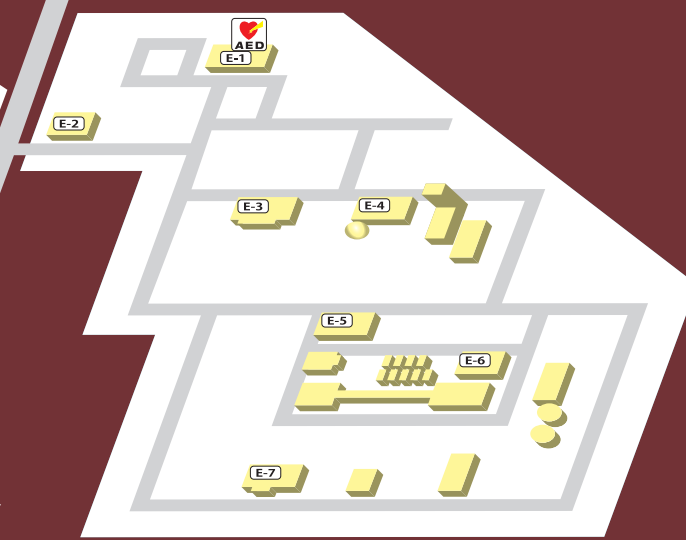

西地区構内案内図

東地区構内案内図

- W-1** (西) 守衛所  
Security Office West
- W-2** 高温衝撃風洞棟  
High Enthalpy Shock Tunnel Bldg
- W-3** 研究交流棟  
Researcher Interchange Bldg
- W-4** (西) 管理棟  
Administration Bldg West-1
- W-5** 管理2号棟  
Administration Bldg West-2
- W-6** 計算センター  
Computer Center
- W-7** 基礎燃焼風洞棟  
Combustion Wind Tunnel Facility
- W-8** ラムジェット1号棟  
Ramjet Research Bldg-1
- W-9** ラムジェット3号棟  
Ramjet Research Bldg-3
- W-10** ラムジェットエンジン試験棟  
Ramjet Engine Test Facility
- W-11** ボイラー棟  
Boiler House West
- W-12** ロケットエンジン試験1号棟  
Rocket Engine Test Bldg-1
- W-13** ロケットエンジン試験2号棟  
Rocket Engine Test Bldg-2

- W-14** ロケットエンジン試験3号棟  
Rocket Engine Test Bldg-3
- W-15** ラムジェット2号棟  
Ramjet Research Bldg-2
- W-16** 衝撃風洞棟  
Shock Tunnel Bldg
- W-18** 共用実験棟  
Multi-Purpose Bldg
- W-19** 燃焼器試験1号棟  
Cryogenic Rocket Engine Sealevel Test Bldg-1
- W-20** 燃焼器試験2号棟  
Cryogenic Rocket Engine Sealevel Test Bldg-2
- W-21** ロケット機構試験2号棟  
Mechanical Components Test Bldg-2
- W-22** ロケット機構試験1号棟  
Mechanical Components Test Bldg-1
- W-23** レーザー伝送設備  
Laser Transmission Facility
- W-24** エンジンシステム試験棟  
Test Facility for Rocket Engine Components & System
- W-25** 極低温ターボポンプ計測制御棟  
CATTS(Cryogenic Advanced Turbopump Test Stand)Control Bldg

- E-1** (東) 管理棟 / 宇宙開発展示室  
Administration Bldg East /Space Development Exhibition Room
- E-2** (東) 守衛所  
Security Office East
- E-3** 支援棟  
Test Support Bldg
- E-4** 計測組立棟(液酸/液水エンジン供給系試験設備)  
FETS (Feed System Test Stand) Control Bldg
- E-5** 準備棟(高空燃焼試験設備)  
Engine Assembly Bldg East
- E-6** ボイラー棟(高空燃焼試験設備)  
Boiler House East
- E-7** 計測制御棟(高空燃焼試験設備)  
HATS (High Altitude Test Stand) Control Bldg