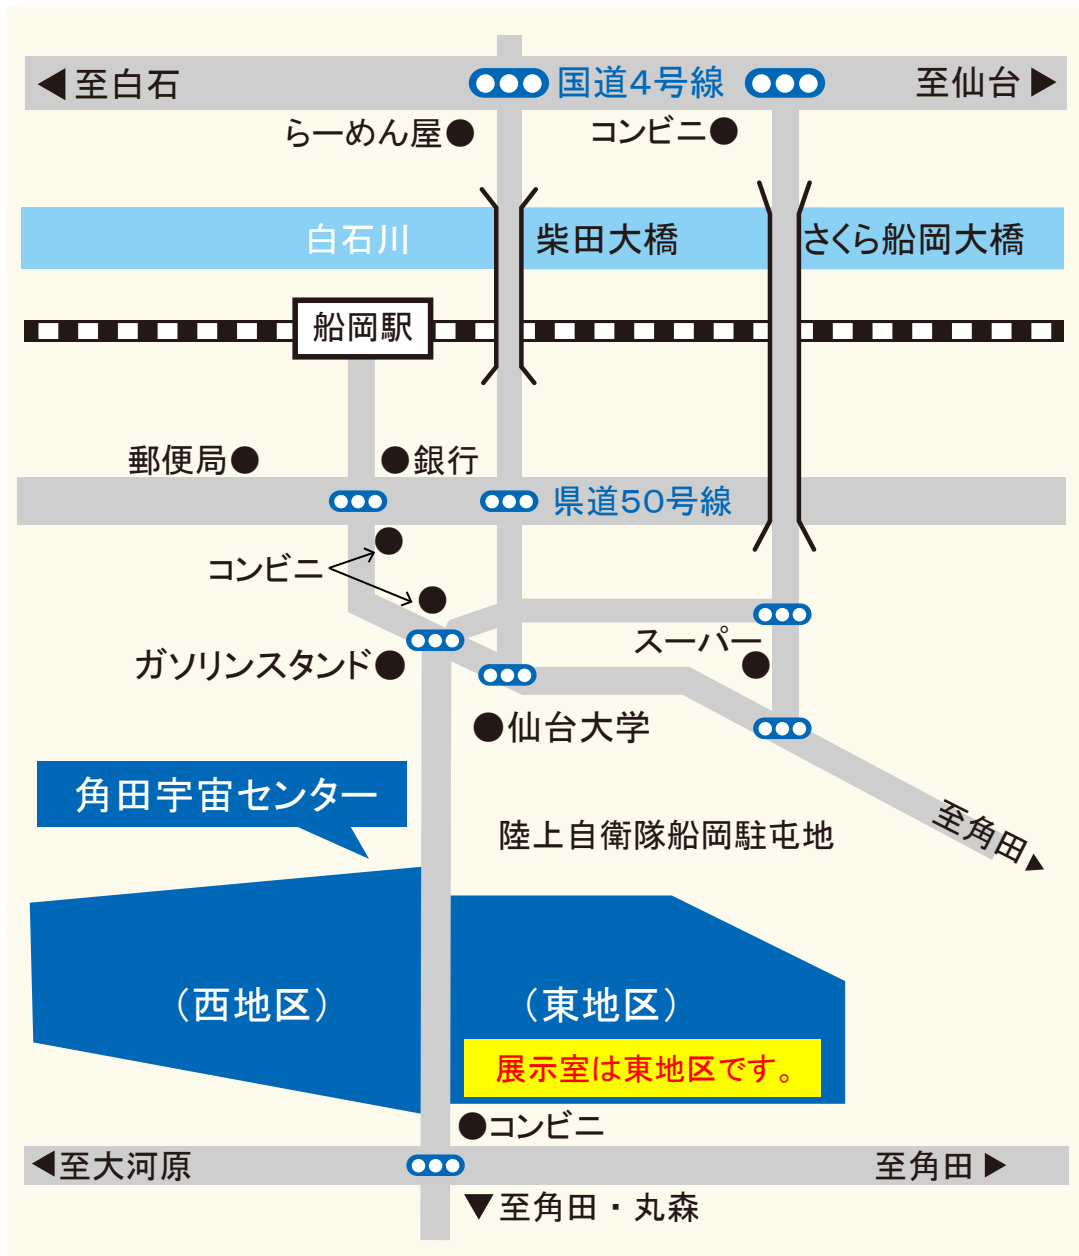

角田宇宙センター 交通機関のご案内

新幹線

1. JR 東北新幹線「東京駅」から「仙台駅」 約1時間40分 (はやぶさ、こまち利用)
JR東北本線「仙台駅」から「船岡駅」 約30分
「船岡駅」からタクシーで約10分 (約3km)
2. JR東北新幹線「東京駅」から「福島駅」 約1時間40分 (やまびこ、つばさ利用)
JR東北本線「福島駅」から「船岡駅」 約1時間
「船岡駅」からタクシーで約10分 (約3km)
3. JR東北新幹線「東京駅」から「白石蔵王駅」 約1時間50分 (やまびこ利用)
「白石蔵王駅」からタクシーで約30分 (約18km)

車

1. 東北自動車道を利用
「白石インター」から約30分、「村田インター」から約30分
2. 常磐自動車道を利用
「山元インター」から約30分