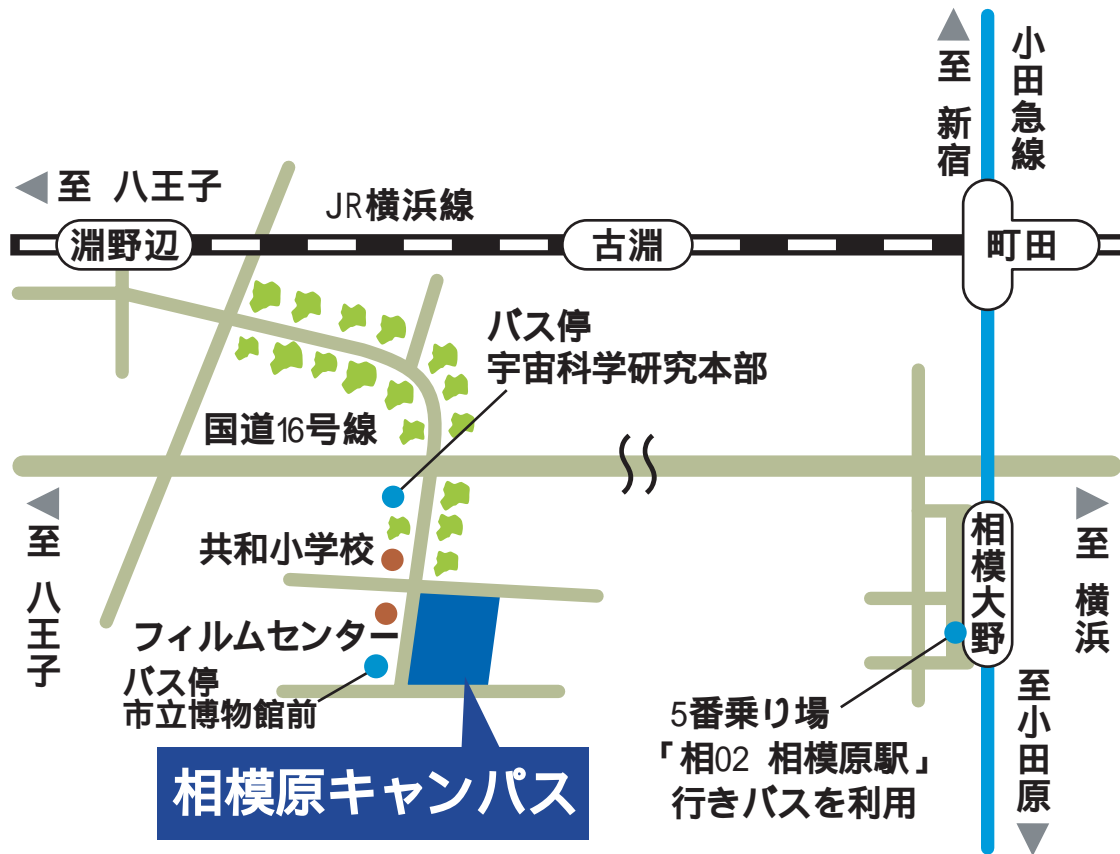

相模原キャンパス 交通機関のご案内

【徒歩】

JR横浜線「淵野辺駅」より徒歩20分

【バス】

- JR横浜線「淵野辺駅」より、神奈川中央交通バス（2番乗り場）
「淵36または淵37 青葉循環 淵野辺駅南口」行き 「市立博物館前」下車徒歩2分
- 小田急線「相模大野駅」北口より
 - ・ 神奈川中央交通バス（2番乗り場）
「相05（大野台経由）相模原駅南口」行き 「大野台三丁目」下車徒歩10分
 - ・ 神奈川中央交通バス（5番乗り場）
「相02（鵜野森経由）相模原駅南口」行き 「宇宙科学研究本部」下車徒歩5分