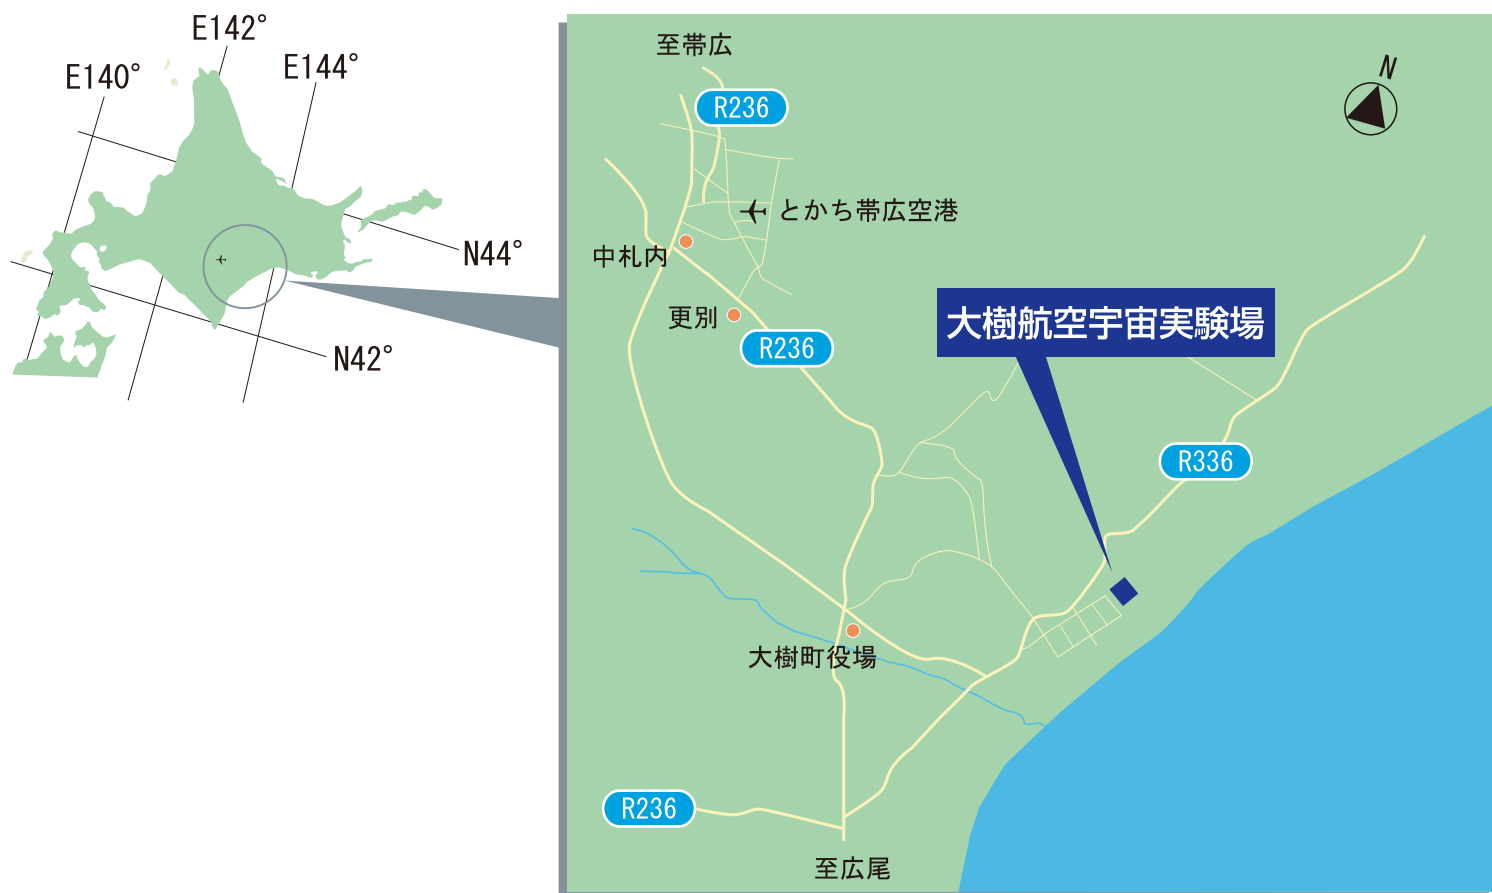

大樹航空宇宙実験場 交通機関のご案内

電車

JR根室本線「帯広駅」からタクシーにて約1時間20分、
あるいは大樹町までバスにて約1時間50分、さらにタクシーで約30分

飛行機

とがち帯広空港からタクシーで約40分