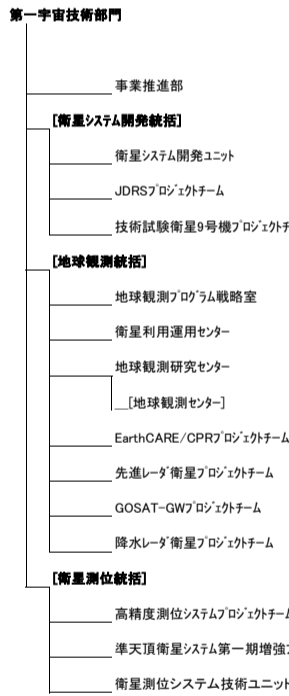

国立研究開発法人 宇宙航空研究開発機構

(2026年4月1日)

(担当部署)

理事長 山川 宏

理事補佐 西田 亮三

副理事長 石井 康夫

(調査国際部、チーフエンジニア室、安全・信頼性推進部)

監事 佐野 正明

理事補佐 粕谷 征寛

理事 岡田 匡史

(宇宙輸送技術部門)

監事 宮島 香澄

理事補佐 中間 弘

理事 瀧口 太

(第一宇宙技術部門、第二宇宙技術部門、周波数管理室、追跡ネットワーク技術センター、筑波宇宙センター管理部)

監事室 菊地 正二

理事補佐 鈴木 新一

理事 松浦 真弓

(有人宇宙技術部門、宇宙探査イノベーションハブ、国際宇宙探査センター)

理事補佐 伊藤 健

理事 藤本 正樹

(宇宙科学研究所)

理事補佐 前島 弘則

理事 稲場 典康

(航空技術部門、研究開発部門、環境試験技術ユニット)

理事補佐 川崎 一義

理事 佐藤 寿晃

(経営企画部、広報部、セキュリティ・情報化推進部、宇宙教育推進室)

理事 奥野 真

(総務部、評価・監査部、人事部、財務部、調達部、施設部、ワークライフ改革推進室、新事業促進部、宇宙戦略基金事業部)

部門長 岡田 匡史

森 有司

藤田 猛

田口 元

服部 昭人

有田 誠

井元 隆行

砂坂 義則

砂坂 義則

神谷 卓伸

田口 元

名村 栄次郎

青柳 孝

部門長 瀧口 太

森 有司

富田 美一

大谷 崇

山川 史郎

小川 亮

仁尾 友美

松尾 尚子

仁尾 友美

落合 治

川上 修司

丸山 健太

勘角 幸弘

三浦 健史

岡田 和之

小暮 聡

松本 暁洋

前田 剛

佐々木 俊崇

部門長 松浦 真弓

永井 直樹

簡井 史哉

小川 志保

白川 正輝

永井 直樹

伊藤 徳政

前田 真紀

辻 紀仁

星野 健

簡井 史哉

久留 靖史

芝 大

中村 裕広

西川 岳克

和田 理男

山中 浩二

伊達木 香子

土井 忍

森 治

宇宙科学研究所

[副所長]

科学推進部

宇宙科学国際調整主幹

[研究統括主幹]

宇宙物理学研究系

太陽系科学研究系

学際科学研究系

宇宙飛行工学研究系

宇宙機応用工学研究系

[宇宙科学プログラムディレクタ]

宇宙科学プログラム室

Bepi Colomboプロジェクトチーム

X線分光撮像衛星プロジェクトチーム

火星衛星探査機プロジェクトチーム

深宇宙探査技術実証機 (DESTINY) プロジェクトチーム

高感度太陽紫外線分光観測衛星 (SOLAR-C) プロジェクトチーム

[研究基盤・技術統括]

大学共同利用実験調整グループ

専門・基盤技術グループ

先端工作技術グループ

大気球実験グループ

観測ロケット実験グループ

能代ロケット実験場

あきる野実験施設

科学衛星運用・データ利用ユニット

月惑星探査データ解析グループ

地球外物質研究グループ

深宇宙追跡技術グループ

航空技術部門

[部門長代理]

事業推進部

飛行安全推進グループ

[航空プログラムディレクタ]

ロバスト低ブーム超音速機設計技術実証 (Re-Boot) プロジェクトチーム

航空機DX技術実証 (XANADU) プロジェクトチーム

航空システム研究ユニット

航空環境適合イノベーションハブ

航空安全イノベーションハブ

航空利用拡大イノベーションハブ

[航空基盤技術統括]

基盤技術研究ユニット

設備技術研究ユニット

所長 藤本 正樹

津田 雄一、薄井 秀次郎

青柳 孝

船木 一幸

吉田 哲也

(研究主幹) 山崎 典子
(研究主幹) 齋藤 義文
(研究主幹) 稲富 裕光
(研究主幹) 野中 聡
(研究主幹) 坂井 真一郎

薄井 秀次郎

笠原 希仁

小川 博之

渡辺 伸

川勝 康弘

高島 健

清水 敏文

上野 史郎

水野 貴秀

福田 盛介

中坪 俊一

福家 英之

阿部 球美

青柳 孝

後藤 健

篠原 育

佐藤 広幸

臼井 寛裕

竹内 央

部門長 稲場 典康

伊藤 健

又吉 直樹

小林 哲緒

神田 淳

西沢 啓

牧野 好和

溝淵 泰寛

二宮 哲次郎

神田 淳

藤原 健

藤原 健

立花 繁

中北 和之

杉本 直

部門長 稲場 典康

杉田 寛之

二俣 亮介

冨田 健夫

谷島 正信

松本 康司

清水 太郎

南里 秀明

小松 雄高

小松 雄高

今井 正

石本 真二

住田 泰史

山元 透

水谷 忠均

注)セキュリティ上の理由により、一部の情報については掲載しておりません。