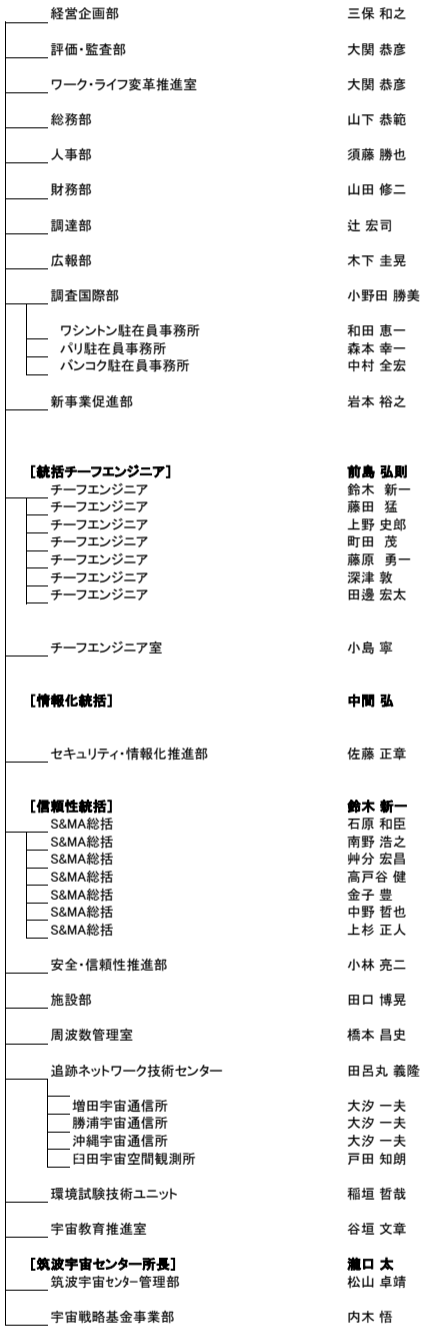

国立研究開発法人 宇宙航空研究開発機構

(2026年4月1日)

(担当部署)

理事長 山川 宏

理事補佐 西田 亮三

副理事長 石井 康夫

(調査国際部、チーフエンジニア室、安全・信頼性推進部)

監事 佐野 正明

理事補佐 粕谷 征寛

理事 岡田 匡史

(宇宙輸送技術部門)

監事 宮島 香澄

理事補佐 中間 弘

理事 瀧口 太

(第一宇宙技術部門、第二宇宙技術部門、周波数管理室、追跡ネットワーク技術センター、筑波宇宙センター管理部)

監事室 菊地 正二

理事補佐 鈴木 新一

理事 松浦 真弓

(有人宇宙技術部門、宇宙探査イノベーションハブ、国際宇宙探査センター)

理事補佐 伊藤 健

理事 藤本 正樹

(宇宙科学研究所)

理事補佐 前島 弘則

理事 稲場 典康

(航空技術部門、研究開発部門、環境試験技術ユニット)

理事補佐 川崎 一義

理事 佐藤 寿晃

(経営企画部、広報部、セキュリティ・情報化推進部、宇宙教育推進室)

理事 奥野 真

(総務部、評価・監査部、人事部、財務部、調達部、施設部、ワークライフ改革推進室、新事業促進部、宇宙戦略基金事業部)

部門長 岡田 匡史

森 有司

藤田 猛

田口 元

服部 昭人

有田 誠

井元 隆行

砂坂 義則

砂坂 義則

神谷 卓伸

田口 元

名村 栄次郎

青柳 孝

部門長 瀧口 太

森 有司

富田 美一

大谷 崇

山川 史郎

小川 亮

仁尾 友美

松尾 尚子

仁尾 友美

落合 治

川上 修司

丸山 健太

勘角 幸弘

三浦 健史

岡田 和之

小暮 聡

松本 暁洋

前田 剛

佐々木 俊崇

部門長 松浦 真弓

永井 直樹

簡井 史哉

小川 志保

白川 正輝

永井 直樹

伊藤 徳政

前田 真紀

辻 紀仁

星野 健

簡井 史哉

久留 靖史

芝 大

中村 裕広

西川 岳克

和田 理男

山中 浩二

伊達木 香子

土井 忍

森 治

宇宙科学研究所

[副所長]

科学推進部

宇宙科学国際調整主幹

[研究統括主幹]

宇宙物理学研究系

太陽系科学研究系

学際科学研究系

宇宙飛行工学研究系

宇宙機応用工学研究系

[宇宙科学プログラムディレクタ]

宇宙科学プログラム室

Bepi Colomboプロジェクトチーム

X線分光撮像衛星プロジェクトチーム

火星衛星探査機プロジェクトチーム

深宇宙探査技術実証機 (DESTINY) プロジェクトチーム

高感度太陽紫外線分光観測衛星 (SOLAR-C) プロジェクトチーム

[研究基盤・技術統括]

大学共同利用実験調整グループ

専門・基盤技術グループ

先端工作技術グループ

大気球実験グループ

観測ロケット実験グループ

能代ロケット実験場

あきる野実験施設

科学衛星運用・データ利用ユニット

月惑星探査データ解析グループ

地球外物質研究グループ

深宇宙追跡技術グループ

航空技術部門

[部門長代理]

事業推進部

飛行安全推進グループ

[航空プログラムディレクタ]

ロバスト低ブーム超音速機設計技術実証 (Re-Boot) プロジェクトチーム

航空機DX技術実証 (XANADU) プロジェクトチーム

航空システム研究ユニット

航空環境適合イノベーションハブ

航空安全イノベーションハブ

航空利用拡大イノベーションハブ

[航空基盤技術統括]

基盤技術研究ユニット

設備技術研究ユニット

所長 藤本 正樹

津田 雄一、薄井 秀次郎

青柳 孝

船木 一幸

吉田 哲也

(研究主幹) 山崎 典子
(研究主幹) 齋藤 義文
(研究主幹) 稲富 裕光
(研究主幹) 野中 聡
(研究主幹) 坂井 真一郎

薄井 秀次郎

笠原 希仁

小川 博之

渡辺 伸

川勝 康弘

高島 健

清水 敏文

上野 史郎

水野 貴秀

福田 盛介

中坪 俊一

福家 英之

阿部 球美

青柳 孝

後藤 健

篠原 育

佐藤 広幸

臼井 寛裕

竹内 央

部門長 稲場 典康

伊藤 健

又吉 直樹

小林 哲緒

神田 淳

西沢 啓

牧野 好和

溝淵 泰寛

二宮 哲次郎

神田 淳

藤原 健

藤原 健

立花 繁

中北 和之

杉本 直

部門長 稲場 典康

杉田 寛之

二俣 亮介

冨田 健夫

谷島 正信

松本 康司

清水 太郎

南里 秀明

小松 雄高

小松 雄高

今井 正

石本 真二

住田 泰史

山元 透

水谷 忠均

注)セキュリティ上の理由により、一部の情報については掲載しておりません。