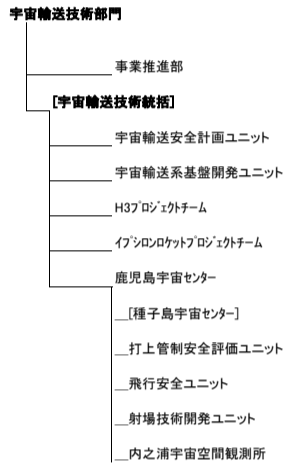

国立研究開発法人 宇宙航空研究開発機構

(2026年4月1日)

(担当部署)

理事長 山川 宏

理事補佐 西田 亮三

副理事長 石井 康夫

(調査国際部、チーフエンジニア室、安全・信頼性推進部)

監事 佐野 正明

理事補佐 粕谷 征寛

理事 岡田 匡史

(宇宙輸送技術部門)

監事 宮島 香澄

理事補佐 中間 弘

理事 瀧口 太

(第一宇宙技術部門、第二宇宙技術部門、周波数管理室、追跡ネットワーク技術センター、筑波宇宙センター管理部)

監事室 菊地 正二

理事補佐 鈴木 新一

理事 松浦 真弓

(有人宇宙技術部門、宇宙探査イノベーションハブ、国際宇宙探査センター)

理事補佐 伊藤 健

理事 藤本 正樹

(宇宙科学研究所)

理事補佐 前島 弘則

理事 稲場 典康

(航空技術部門、研究開発部門、環境試験技術ユニット)

理事補佐 川崎 一義

理事 佐藤 寿晃

(経営企画部、広報部、セキュリティ・情報化推進部、宇宙教育推進室)

理事 奥野 真

(総務部、評価・監査部、人事部、財務部、調達部、施設部、ワークライフ改革推進室、新事業促進部、宇宙戦略基金事業部)

部門長 岡田 匡史

森 有司

藤田 猛

田口 元

服部 昭人

有田 誠

井元 隆行

砂坂 義則

砂坂 義則

神谷 卓伸

田口 元

名村 栄次郎

青柳 孝

部門長 瀧口 太

森 有司

富田 美一

大谷 崇

山川 史郎

小川 亮

仁尾 友美

松尾 尚子

仁尾 友美

落合 治

川上 修司

丸山 健太

勘角 幸弘

三浦 健史

岡田 和之

小暮 聡

松本 暁洋

前田 剛

佐々木 俊崇

部門長 松浦 真弓

永井 直樹

簡井 史哉

小川 志保

白川 正輝

永井 直樹

伊藤 徳政

前田 真紀

辻 紀仁

星野 健

簡井 史哉

久留 靖史

芝 大

中村 裕広

西川 岳克

和田 理男

山中 浩二

伊達木 香子

土井 忍

森 治

宇宙科学研究所

[副所長]

科学推進部

宇宙科学国際調整主幹

[研究統括主幹]

宇宙物理学研究系

太陽系科学研究系

学際科学研究系

宇宙飛行工学研究系

宇宙機応用工学研究系

[宇宙科学プログラムディレクタ]

宇宙科学プログラム室

Bepi Colomboプロジェクトチーム

X線分光撮像衛星プロジェクトチーム

火星衛星探査機プロジェクトチーム

深宇宙探査技術実証機 (DESTINY) プロジェクトチーム

高感度太陽紫外線分光観測衛星 (SOLAR-C) プロジェクトチーム

[研究基盤・技術統括]

大学共同利用実験調整グループ

専門・基盤技術グループ

先端工作技術グループ

大気球実験グループ

観測ロケット実験グループ

能代ロケット実験場

あきる野実験施設

科学衛星運用・データ利用ユニット

月惑星探査データ解析グループ

地球外物質研究グループ

深宇宙追跡技術グループ

航空技術部門

[部門長代理]

事業推進部

飛行安全推進グループ

[航空プログラムディレクタ]

ロバスト低ブーム超音速機設計技術実証 (Re-Boot) プロジェクトチーム

航空機DX技術実証 (XANADU) プロジェクトチーム

航空システム研究ユニット

航空環境適合イノベーションハブ

航空安全イノベーションハブ

航空利用拡大イノベーションハブ

[航空基盤技術統括]

基盤技術研究ユニット

設備技術研究ユニット

所長 藤本 正樹

津田 雄一、薄井 秀次郎

青柳 孝

船木 一幸

吉田 哲也

(研究主幹) 山崎 典子
(研究主幹) 齋藤 義文
(研究主幹) 稲富 裕光
(研究主幹) 野中 聡
(研究主幹) 坂井 真一郎

薄井 秀次郎

笠原 希仁

小川 博之

渡辺 伸

川勝 康弘

高島 健

清水 敏文

上野 史郎

水野 貴秀

福田 盛介

中坪 俊一

福家 英之

阿部 球美

青柳 孝

後藤 健

篠原 育

佐藤 広幸

臼井 寛裕

竹内 央

部門長 稲場 典康

伊藤 健

又吉 直樹

小林 哲緒

神田 淳

西沢 啓

牧野 好和

溝淵 泰寛

二宮 哲次郎

神田 淳

藤原 健

藤原 健

立花 繁

中北 和之

杉本 直

部門長 稲場 典康

杉田 寛之

二俣 亮介

冨田 健夫

谷島 正信

松本 康司

清水 太郎

南里 秀明

小松 雄高

小松 雄高

今井 正

石本 真二

住田 泰史

山元 透

水谷 忠均

注)セキュリティ上の理由により、一部の情報については掲載しておりません。