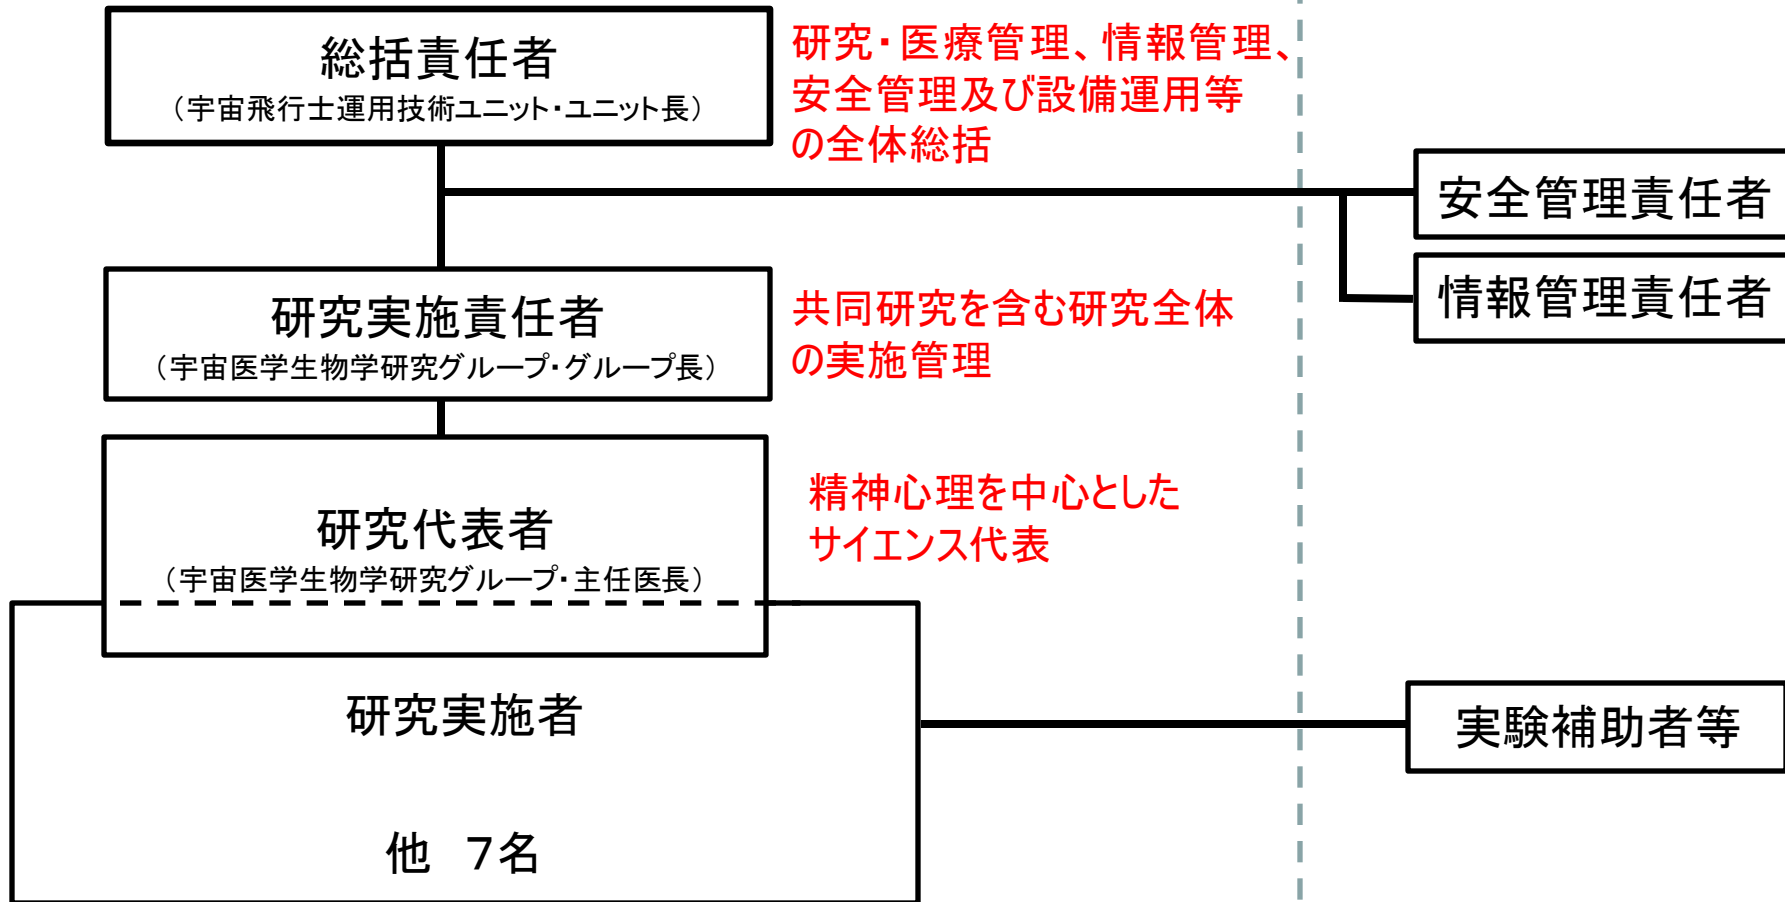

閉鎖研究におけるJAXA実施体制

(研究開始当初)

研究チーム

注：部署・役職名は当時のもの