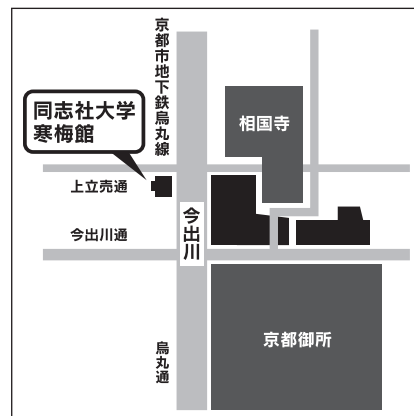

国際宇宙ステーション「きぼう」日本実験棟

宇宙とつながる京都2009

伝統産業グローバル革新塾 × JAXA きぼう利用フォーラム

日時: 2009年3月12日(木)13:30~17:20

会場: 同志社大学寒梅館ハーディーホール

〈参加事前登録制〉HPからも登録可能です ▶▶▶ <http://kiboforum.jaxa.jp>

[FAX参加申込書]

受付締切: 2009年3月5日(木)17:00(必着)